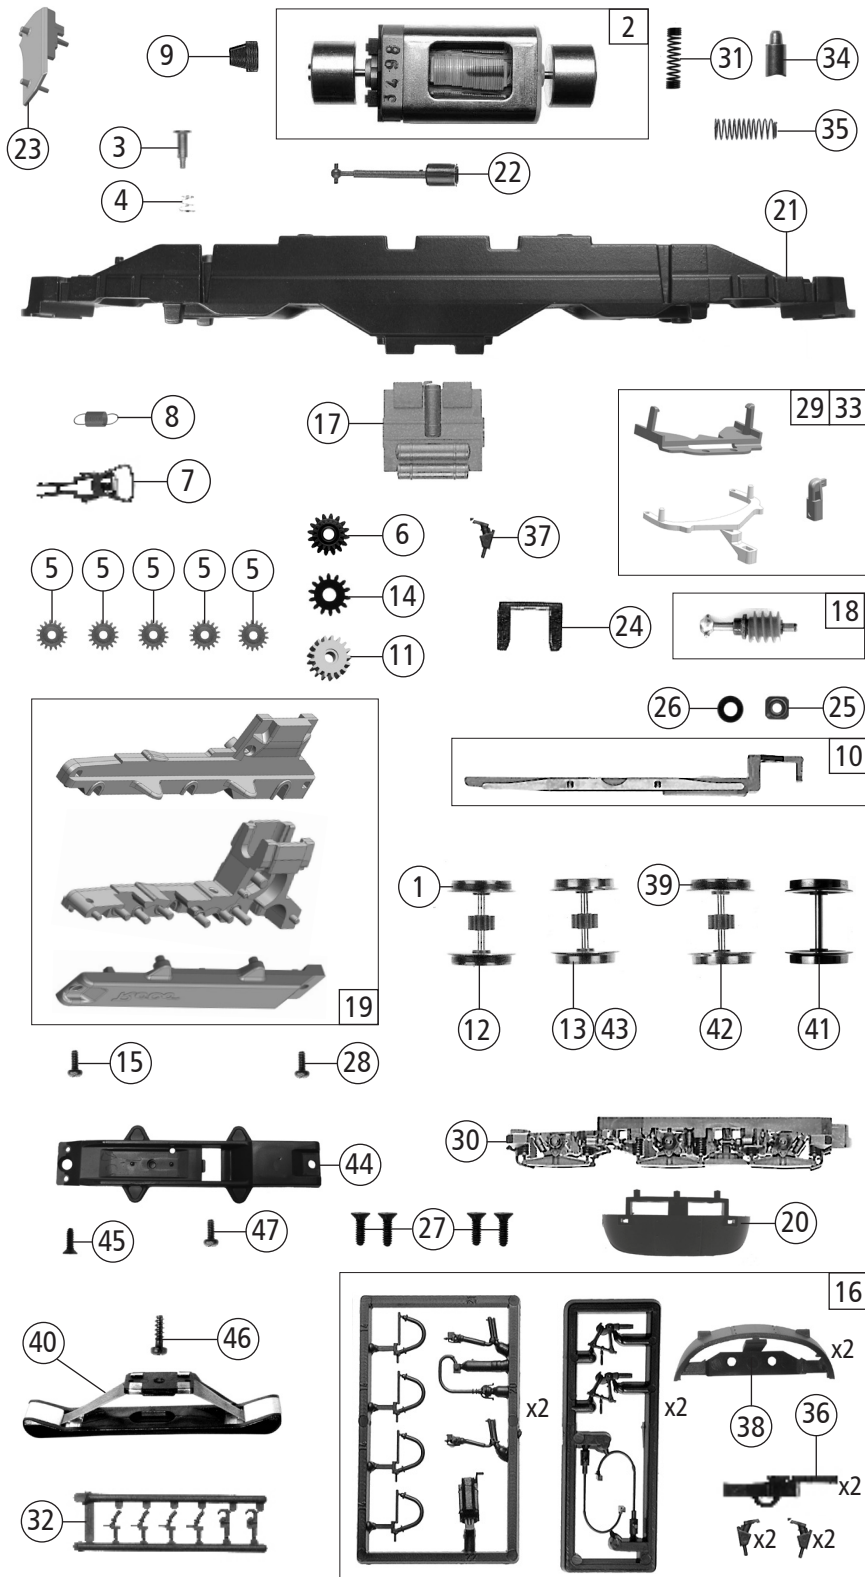

750001	DB	BR 103	=	
751001			=	🔊
752001			~	🔊

Pos. Nr. Pos.no.	Beschreibung Description	Art.-Nr. Art.no.	Preisgruppe Price bracket
1	Hafringsatz 10Stk. 12,9-14,6mm Set w. traction tyre 10 pieces	40070	---
2	Motor Motor	85112	28
3	FK-Ansatzschraube M2x5 mm FK-flanged screw	85669	4
4	Feder Spring	86202	3
5	Zahnrad Z=17/0,4 G Gear wheel	86418	5
6	Schneckenzahnrad doppelt Double worm gear wheel	86419	6
7	Standardkupplung Clip-in exchange coupling	89246	6
8	Zugfeder Draw spring	86208	3
9	Kardanschale kurz 1,5mm Cardan reception short	87129	4
10	Kontakthalter komplett Contact support complete	107870	10
11	Zahnrad Z=17 Gear wheel	106722	4
12	Radsatz mit 2 Hafringen, mit Zahnrad Wheelset with 2 traction tires, w. gear wheel	136236	12
13	Radsatz ohne Hafring, mit Zahnrad Wheelset w/o traction tire, ohne gear wheel	136235	11
14	Zahnrad Z=14 Gear wheel	111115	3
15	GF-Schraube M2x6 mm GF-Screw	114828	3
16	Zurüstbeutel Accessory bag	122421	13
17	Bodengravur geteilt Separated floor engraving	137294	6
18	Schneckensatz Set of worm gear	124430	13
19	TS - Getriebe Part set of gear	136233	14
20	Schürzenverkleidung mit Loch Skirt cover with hole	106559	5
21	Grundrahmen Basic frame	136229	14
22	Kardanwelle Cardan shaft	136231	4
23	Platinenabdeckung PCB cover	136238	5
24	Schneckendeckel Worm gear cover	94707	4
25	Lager für Schneckenachse Bearing for worm gear axle	89749	6
26	Beilagscheibe Washer	86108	3
27	SK-Schraube M1,6x4 mm SK-screw	115161	3
28	GF-Schraube M2x5 mm GF-Screw	114966	3
29	TS - Deichsel Drawbar part set	136354	8
30	Blende Bogie	144385	13
31	Motorkontaktfeder 2,3x9,9mm Motor spring	116812	3
32	Attrappenrahmen klein Small dummy frame	107808	4
33	TS - Deichsel Drawbar part set	136237	8
34	Kohlebürste Carbon brush	89743	6
35	Bürstenfeder Carbon brush spring	114197	3
36	Kurzkupplung Vor-entkupplung Short coupling pre-uncoupling	115550	6
37	Steckdose Socket	111006	3
38	Schürzenverkleidung o. Loch Skirt cover w/o hole	113967	4